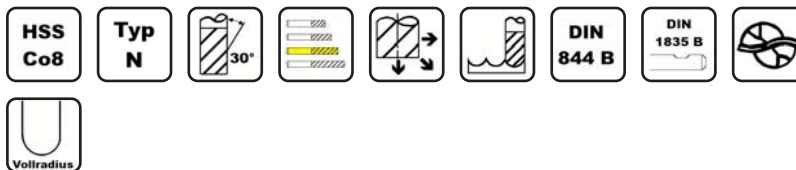

Lange Ausführung

CODE				1742	1742-EX	CODE				1742	1742-EX
D1 k12 mm	L2 mm	L1 mm	D2 h6 mm	€	€	D1 k12 mm	L2 mm	L1 mm	D2 h6 mm	€	€
3	11	60,5	6	21,05	25,16	10	22	82,5	10	20,63	30,96
4	12,5	66,5	6	21,05	25,16	12	25,5	95	12	32,00	43,78
5	12,5	70	6	21,05	25,16	16	31,5	108	16	60,97	73,84
6	16	76	6	21,05	25,16	20	38	120,5	16	79,67	99,73
8	19	79,5	10	18,55	28,88	25	44,5	159	25	119,55	162,98

Radius-Schafffräser Zweischneider

Kurze Ausführung

CODE				641	641-EX	CODE				641	641-EX
D1 k12 mm	L2 mm	L1 mm	D2 h6 mm	€	€	D1 k12 mm	L2 mm	L1 mm	D2 h6 mm	€	€
3	5	49	6	10,37	14,48	13	16	73	12	19,50	27,15
3,5	6	50	6	10,37	14,48	14	16	73	12	19,50	27,50
4	7	51	6	10,37	14,48	15	16	73	12	21,73	30,14
4,5	7	51	6	10,37	14,48	16	19	79	16	22,54	36,38
5	8	52	6	10,37	14,48	17	19	79	16	27,79	41,82
5,5	8	52	6	10,37	14,48	18	19	79	16	27,79	41,95
6	8	52	6	10,37	14,48	19	19	79	16	31,80	47,40
7	10	60	10	13,21	20,53	20	22	88	20	31,80	47,40
8	11	61	10	13,21	20,53	22	22	88	20	35,62	53,00
9	11	61	10	13,21	20,53	24	26	102	25	47,71	73,17
10	13	63	10	13,21	20,53	25	26	102	25	47,71	73,17
12	16	73	12	17,26	24,91						

Lange Ausführung

CODE				642	642-EX	CODE				642	642-EX
D1 k12 mm	L2 mm	L1 mm	D2 h6 mm	€	€	D1 k12 mm	L2 mm	L1 mm	D2 h6 mm	€	€
3	8	52	6	11,55	15,66	14	26	83	12	22,49	31,38
4	11	55	6	11,55	15,66	*15	26	83	12	35,55	44,85
5	13	57	6	11,55	15,66	16	32	92	16	26,32	41,45
6	13	57	6	11,55	15,66	*17	32	92	16	42,60	58,10
8	19	69	10	14,85	22,25	18	32	92	16	32,49	48,36
*9	19	69	10	21,20	28,60	*19	32	92	16	47,95	63,90
10	22	72	10	14,85	22,25	20	38	98	20	37,54	55,33
*11	22	79	12	23,20	31,40	22	38	114	20	42,02	61,59
12	26	83	12	19,46	27,67	25	45	121	25	57,25	85,09
*13	26	83	12	27,95	35,80	*28	45	121	25	83,60	112,95