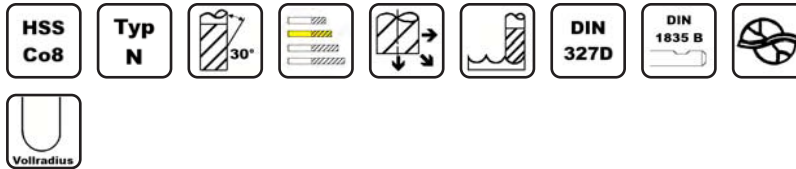

Lange Ausführung

CODE				1742	1742-EX	CODE				1742	1742-EX
D1 k12 mm	L2 mm	L1 mm	D2 h6 mm	€	€	D1 k12 mm	L2 mm	L1 mm	D2 h6 mm	€	€
3	11	60,5	6	21,05	25,16	10	22	82,5	10	20,63	30,96
4	12,5	66,5	6	21,05	25,16	12	25,5	95	12	32,00	43,78
5	12,5	70	6	21,05	25,16	16	31,5	108	16	60,97	73,84
6	16	76	6	21,05	25,16	20	38	120,5	16	79,67	99,73
8	19	79,5	10	18,55	28,88	25	44,5	159	25	119,55	162,98

Radius-Schafffräser Zweischneider

Kurze Ausführung

CODE				641	641-EX	CODE				641	641-EX
D1 k12 mm	L2 mm	L1 mm	D2 h6 mm	€	€	D1 k12 mm	L2 mm	L1 mm	D2 h6 mm	€	€
3	5	49	6	10,37	14,48	13	16	73	12	19,50	27,15
3,5	6	50	6	10,37	14,48	14	16	73	12	19,50	27,50
4	7	51	6	10,37	14,48	15	16	73	12	21,73	30,14
4,5	7	51	6	10,37	14,48	16	19	79	16	22,54	36,38
5	8	52	6	10,37	14,48	17	19	79	16	27,79	41,82
5,5	8	52	6	10,37	14,48	18	19	79	16	27,79	41,95
6	8	52	6	10,37	14,48	19	19	79	16	31,80	47,40
7	10	60	10	13,21	20,53	20	22	88	20	31,80	47,40
8	11	61	10	13,21	20,53	22	22	88	20	35,62	53,00
9	11	61	10	13,21	20,53	24	26	102	25	47,71	73,17
10	13	63	10	13,21	20,53	25	26	102	25	47,71	73,17
12	16	73	12	17,26	24,91						

Lange Ausführung

CODE				642	642-EX	CODE				642	642-EX
D1 k12 mm	L2 mm	L1 mm	D2 h6 mm	€	€	D1 k12 mm	L2 mm	L1 mm	D2 h6 mm	€	€
3	8	52	6	11,55	15,66	14	26	83	12	22,49	31,38
4	11	55	6	11,55	15,66	*15	26	83	12	35,55	44,85
5	13	57	6	11,55	15,66	16	32	92	16	26,32	41,45
6	13	57	6	11,55	15,66	*17	32	92	16	42,60	58,10
8	19	69	10	14,85	22,25	18	32	92	16	32,49	48,36
*9	19	69	10	21,20	28,60	*19	32	92	16	47,95	63,90
10	22	72	10	14,85	22,25	20	38	98	20	37,54	55,33
*11	22	79	12	23,20	31,40	22	38	114	20	42,02	61,59
12	26	83	12	19,46	27,67	25	45	121	25	57,25	85,09
*13	26	83	12	27,95	35,80	*28	45	121	25	83,60	112,95